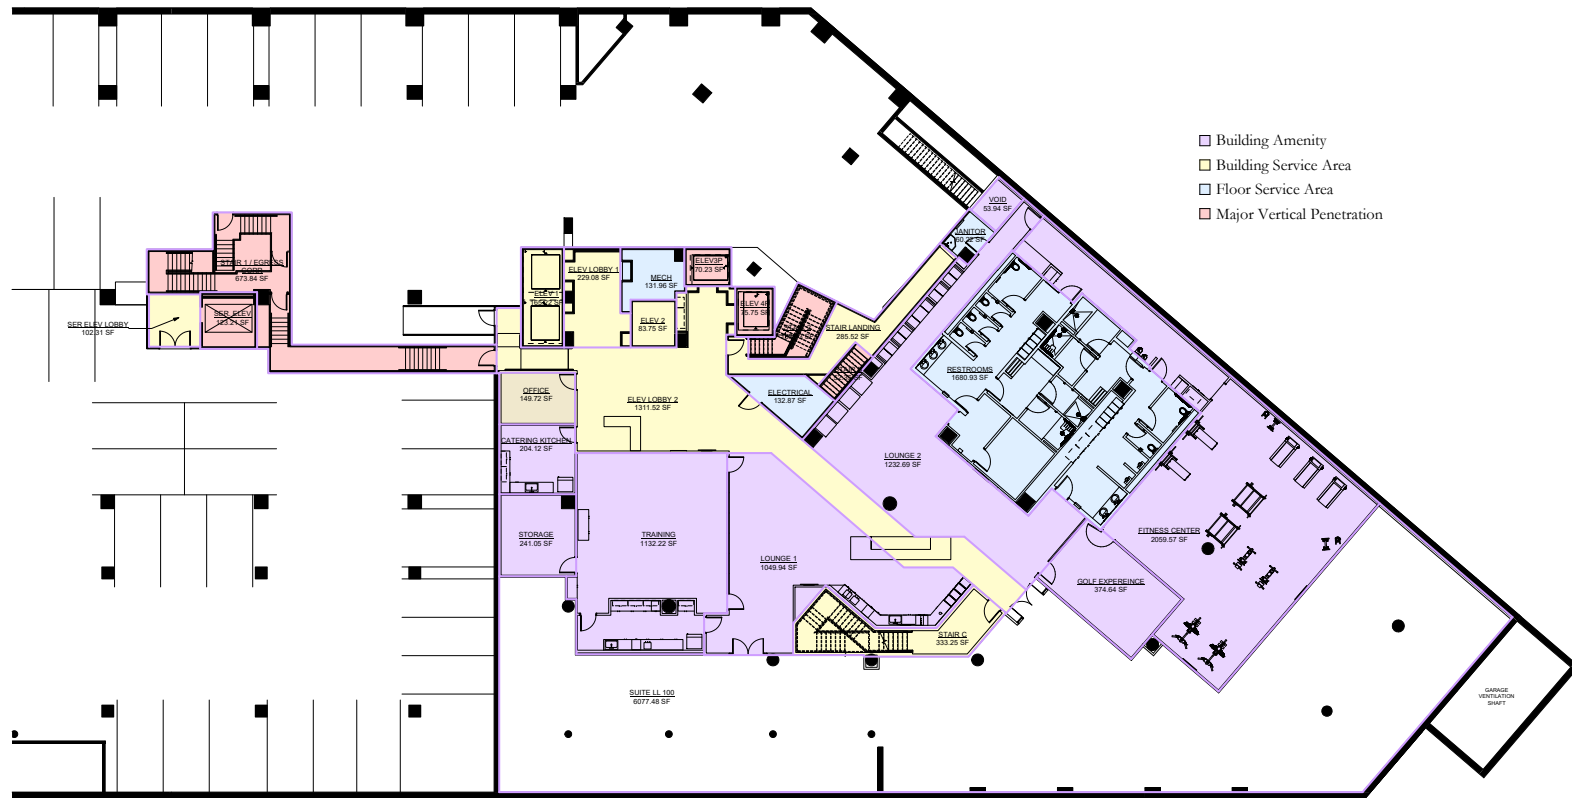

CONCOURSE

▶ 8,904 SF

2401 CEDAR SPRINGS

2401CEDARSPRINGS.COM

JAMES ESQUIVEL
james.esquivel@am.jll.com
214.438.6152

ADAM HAMMACK
adam.hammack@am.jll.com
214.438.6543

TONY CLICK
tclick@crestent.com
214.880.4766