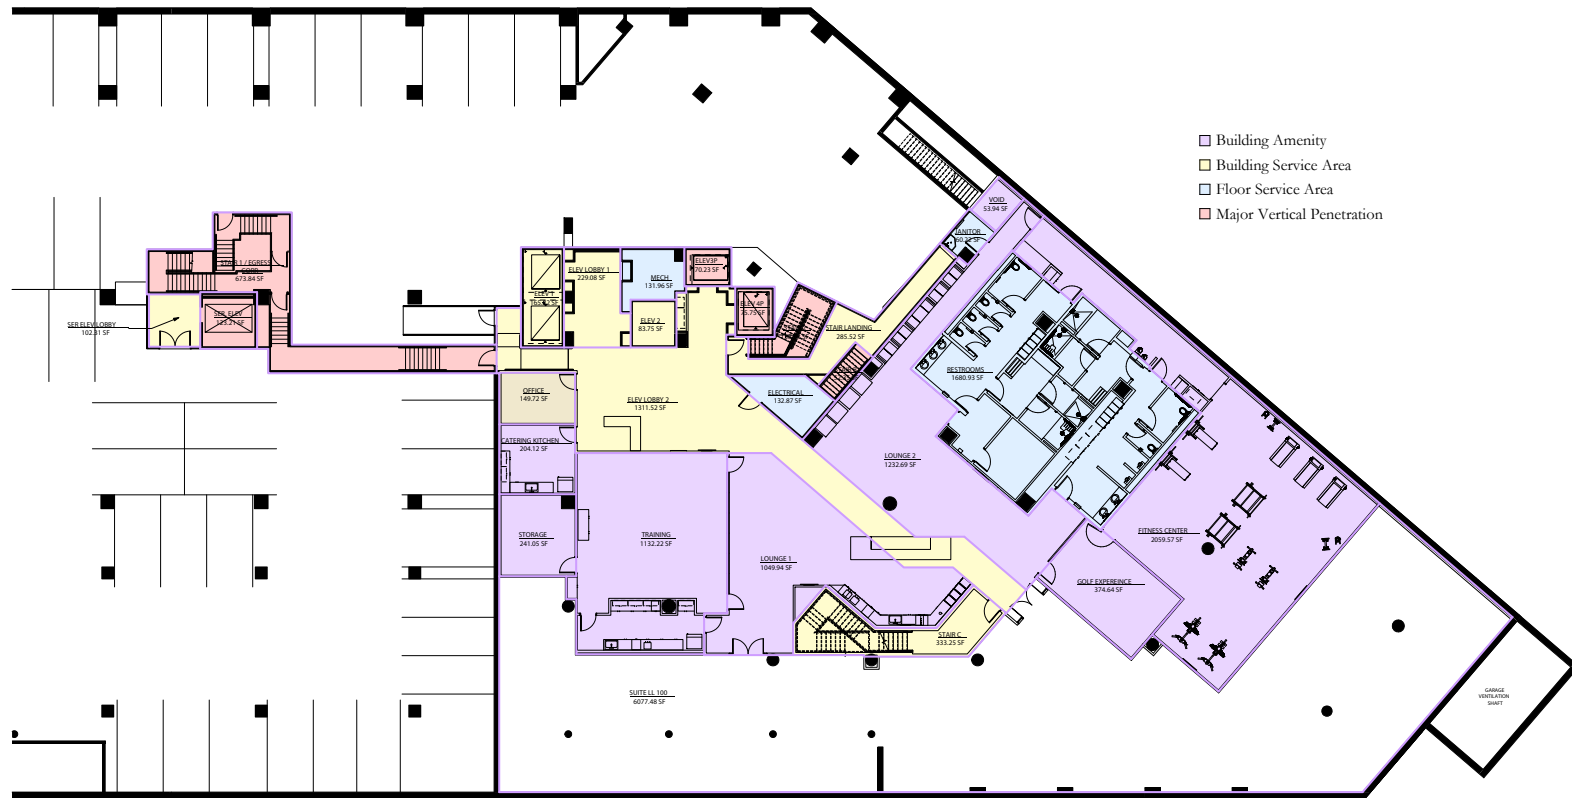

CONCOURSE

▶ 8,904 SF

2401 CEDAR SPRINGS

2401CEDARSPRINGS.COM

JAMES ESQUIVEL
james.esquivel@am.jll.com
214.438.6152

ADAM HAMMACK
adam.hammack@am.jll.com
214.438.6543

TONY CLICK
tclick@crecident.com
214.880.4766