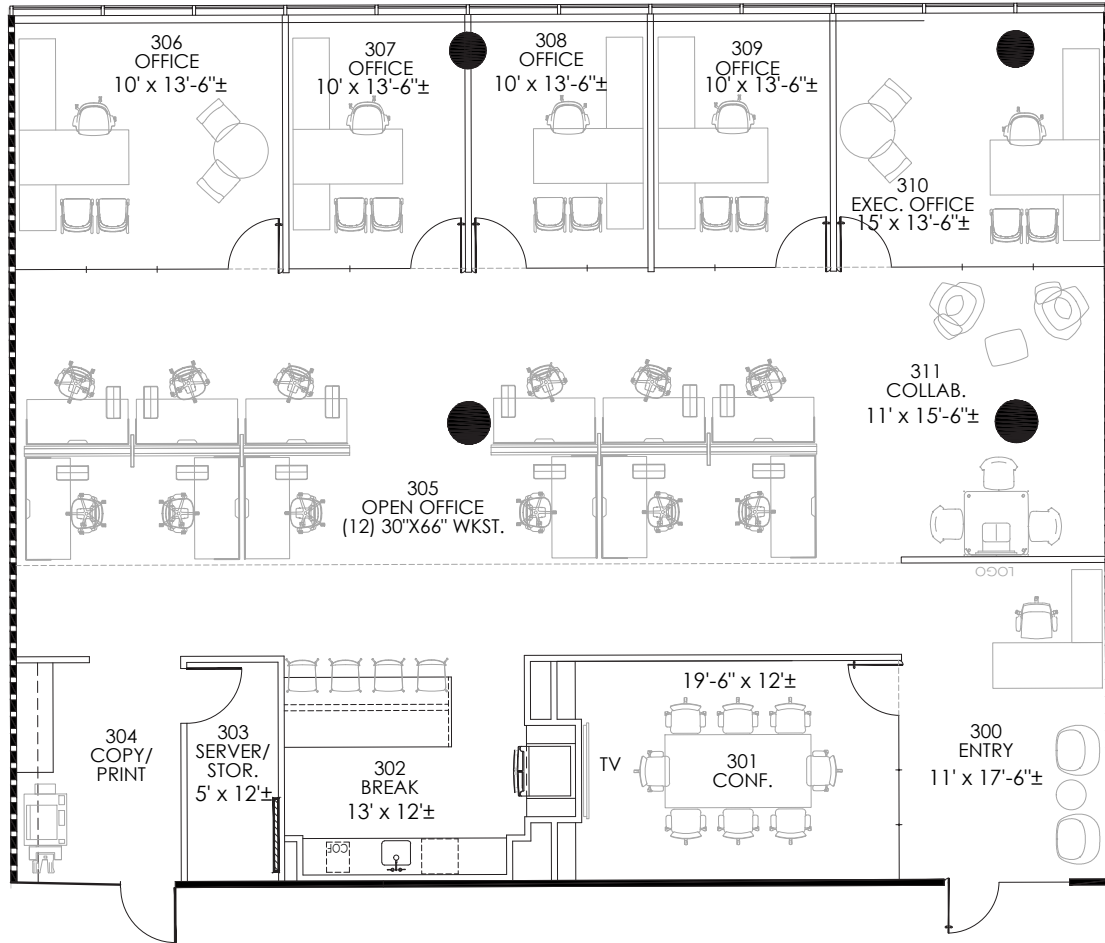

SUITE 305

▶ 3,511 SF

2401 CEDAR SPRINGS

2401CEDARSPRINGS.COM

JAMES ESQUIVEL
james.esquivel@jll.com
214.438.6152

ASHLEY CURRY
ashley.curry@jll.com
214.438.6348

LAUREN HALSTEDT
lauren.halstedt@jll.com
214.438.6155